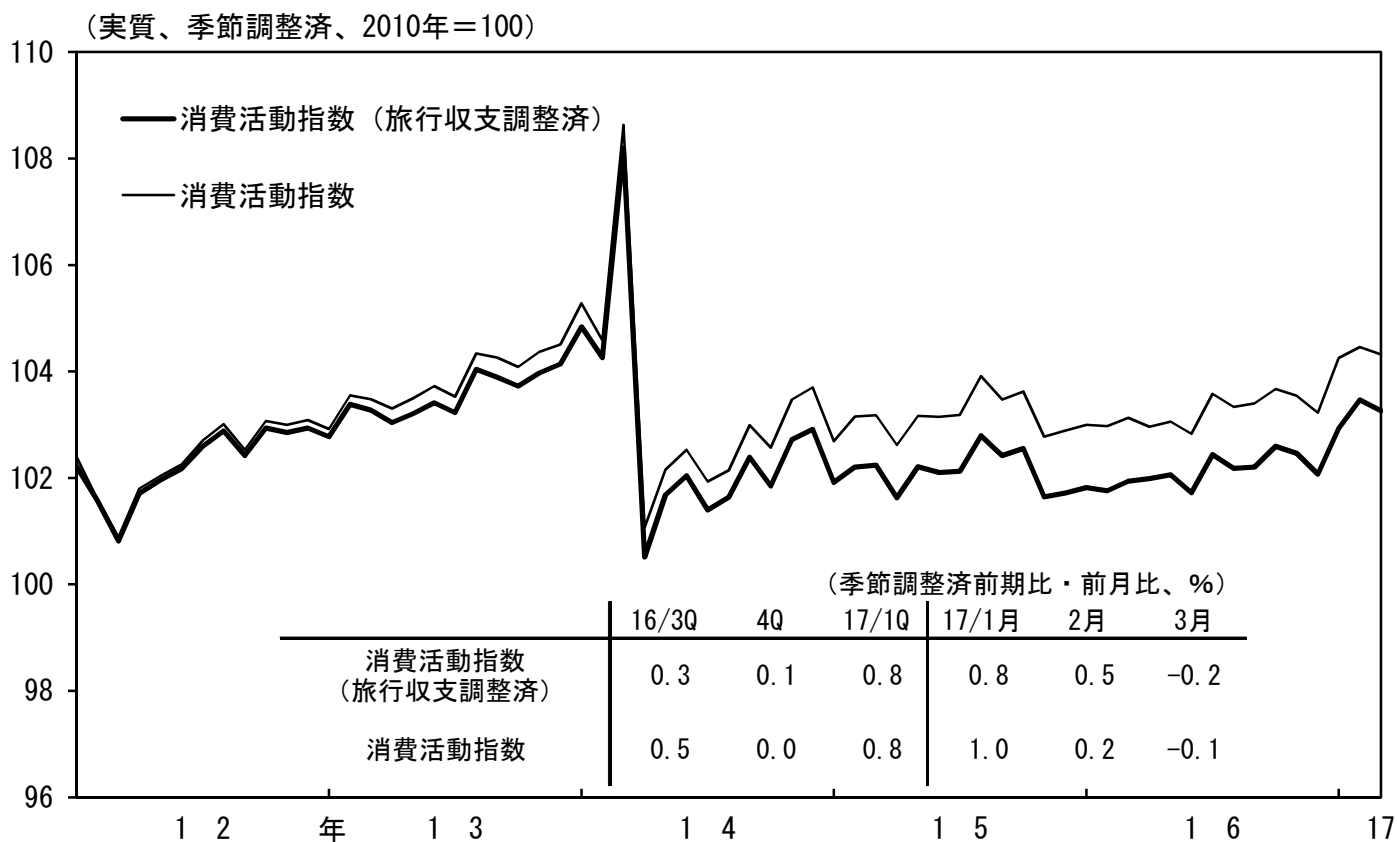

消費活動指数

(注) 消費活動指数 (旅行収支調整済) は、除くインバウンド消費・含むアウトバウンド消費。

(出所) 内閣府、日本銀行、経済産業省、総務省等

実質消費活動指数の形態別変動の寄与度

(出所) 内閣府、日本銀行、経済産業省、総務省等